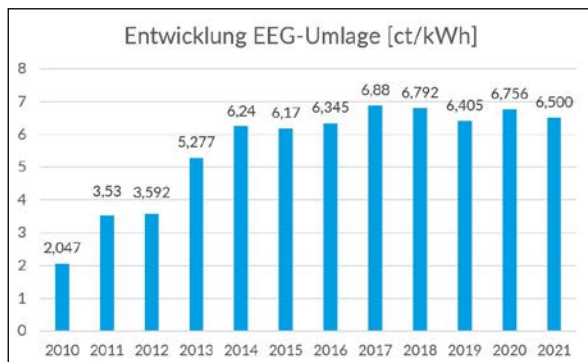

Liebe WEMAG-Kunden,

aus Funk und Fernsehen kennen Sie das bestimmt schon: Zum 01. Januar eines jeden Jahres gibt es neue gesetzliche Umlagen, Abgaben und Aufschläge auf Ihren Strompreis.

Nachfolgend möchten wir Ihnen die Entwicklungen der vergangenen Jahre veranschaulichen. Bei Fragen sind wir gern für Sie da.

Freundliche Grüße
Ihre WEMAG