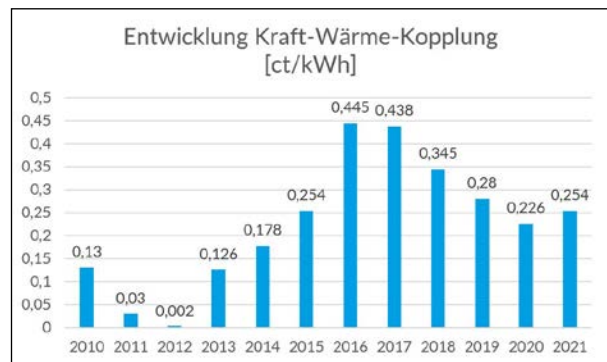

Liebe WEMAG-Kunden,

aus Funk und Fernsehen kennen Sie das bestimmt schon: Zum 01. Januar eines jeden Jahres gibt es neue gesetzliche Umlagen, Abgaben und Aufschläge auf Ihren Strompreis.

Nachfolgend möchten wir Ihnen die Entwicklungen der vergangenen Jahre veranschaulichen. Bei Fragen sind wir gern für Sie da.

Freundliche Grüße
Ihre WEMAG