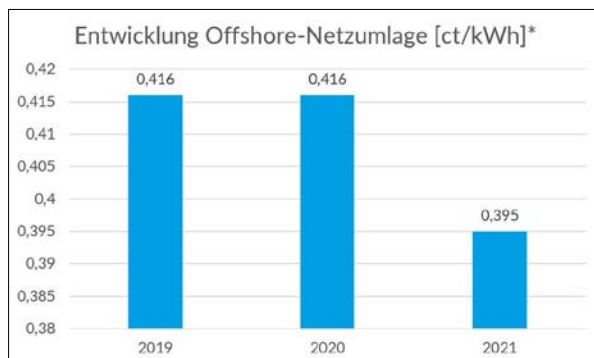

Liebe WEMAG-Kunden,

aus Funk und Fernsehen kennen Sie das bestimmt schon: Zum 01. Januar eines jeden Jahres gibt es neue gesetzliche Umlagen, Abgaben und Aufschläge auf Ihren Strompreis.

Nachfolgend möchten wir Ihnen die Entwicklungen der vergangenen Jahre veranschaulichen. Bei Fragen sind wir gern für Sie da.

Freundliche Grüße
Ihre WEMAG