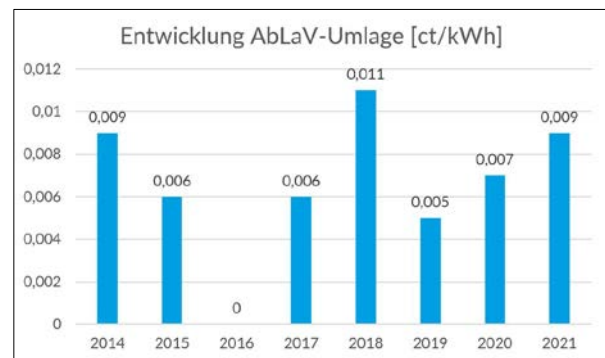

Liebe WEMAG-Kunden,

aus Funk und Fernsehen kennen Sie das bestimmt schon: Zum 01. Januar eines jeden Jahres gibt es neue gesetzliche Umlagen, Abgaben und Aufschläge auf Ihren Strompreis.

Nachfolgend möchten wir Ihnen die Entwicklungen der vergangenen Jahre veranschaulichen. Bei Fragen sind wir gern für Sie da.

Freundliche Grüße
Ihre WEMAG